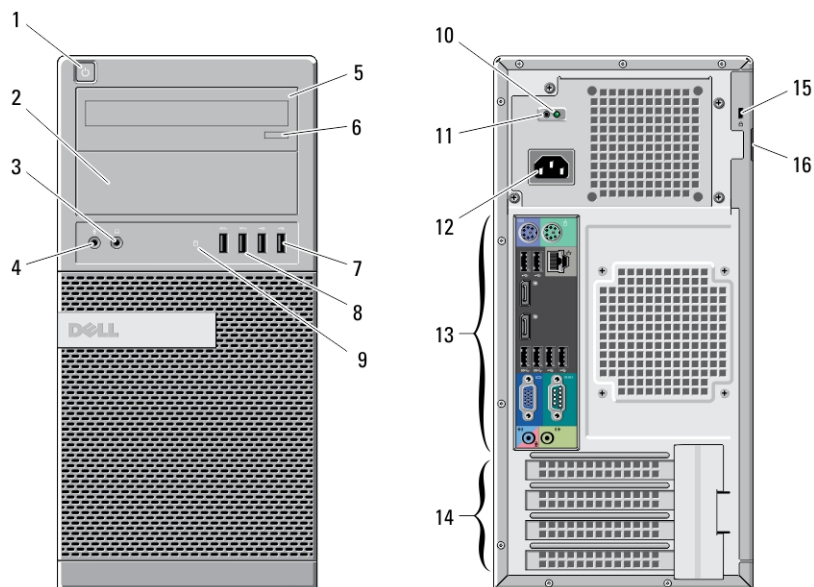

### Minitower – set forfra og bagfra

Figur 1. Minitower set forfra og bagfra

- |  |   |
|--|---|
| 1. tænd/sluk-knap, indikator for strøm | 10. indikator for diagnosticering af strømforsyning |
| 2. optisk drevbås                      | 11. diagnosticeringsknap til strømforsyning         |
| 3. hovedtelefonstik                    | 12. strømstik                                       |
| 4. mikrofonstik                        | 13. stik på bagpanel                                |
| 5. optisk drev (valgfrit tilbehør)     | 14. udvidelseskortstik (4)                          |
| 6. udskydningsknap til optisk drev     | 15. stik til sikkerhedskabel                        |
| 7. USB 2.0-stik (2)                    | 16. ring til hængelås                               |
| 8. USB 3.0-stik (2)                    |   |
| 9. indikator for drevaktivitet         |   |

## Minitower – Set fra bagpanel

Figur 2. Minitower set fra bagpanel

- |  |                                       |
|--|---------------------------------------|
| 1. musestik                                | 8. tastaturstik                       |
| 2. indikator for netværkets linkintegritet | 9. USB 2.0-stik (2)                   |
| 3. netværksstik                            | 10. DisplayPort-stik (2)              |
| 4. indikator for netværksaktivitet         | 11. USB 3.0-stik (2)                  |
| 5. USB 2.0-stik (2)                        | 12. VGA-stik                          |
| 6. serielt stik                            | 13. stik til indgående linje/mikrofon |
| 7. stik til udgående linje                 |                                       |