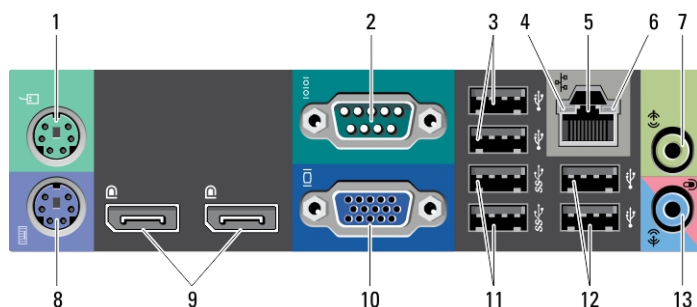

1. optisk drev	9. ring til hængelås
2. udskydningsknap til optisk drev	10. stik til sikkerhedskabel
3. tænd/sluk-knap, indikator for strøm	11. strømstik
4. USB 2.0-stik (2)	12. knap til diagnosticering af strømforsyning
5. USB 3.0-stik (2)	13. indikator til diagnosticering af strømforsyning
6. mikrofonstik	14. stik på bagpanel
7. hovedtelefonstik	15. udvidelseskortstik (2)
8. indikator for drevaktivitet	

Lille formfaktor – bagpanel

Figur 4. Lille formfaktor set fra bagpanel

1. musestik	8. tastaturstik
2. serielt stik	9. DisplayPort-stik (2)
3. USB 2.0-stik (2)	10. VGA-stik
4. indikator for netværkets linkintegritet	11. USB 3.0-stik (2)
5. netværksstik	12. USB 2.0-stik (2)
6. indikator for netværksaktivitet	13. stik til indgående linje/mikrofon
7. stik til udgående linje	

Hurtig installation

⚠ ADVARSEL: Inden du går i gang med nogen af procedurerne, som beskrives i dette afsnit, skal du læse de sikkerhedsanvisninger, der fulgte med computeren. Du kan finde flere oplysninger om best practices på www.dell.com/regulatory_compliance

✍ BEMÆRK: Visse enheder er måske ikke inkluderet, hvis du ikke bestilte dem.

1. Tilslut skærmen med kun et af følgende kabler: