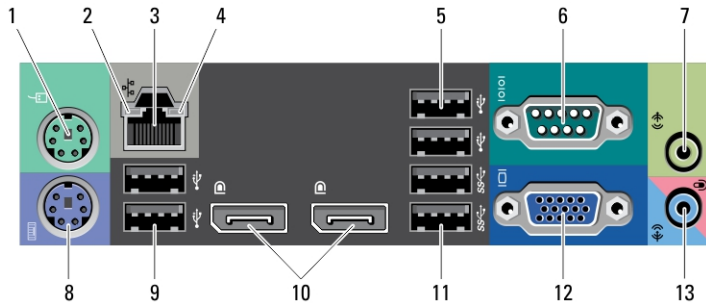

### Minitower – set forfra og bagfra

Figur 1. Minitower set forfra og bagfra

- |  |   |
|--|---|
| 1. tænd/sluk-knap, indikator for strøm | 10. indikator for diagnosticering af strømforsyning |
| 2. optisk drevbås                      | 11. diagnosticeringsknap til strømforsyning         |
| 3. hovedtelefonstik                    | 12. strømstik                                       |
| 4. mikrofonstik                        | 13. stik på bagpanel                                |
| 5. optisk drev (valgfrit tilbehør)     | 14. udvidelseskortstik (4)                          |
| 6. udskydningsknap til optisk drev     | 15. stik til sikkerhedskabel                        |
| 7. USB 2.0-stik (2)                    | 16. ring til hængelås                               |
| 8. USB 3.0-stik (2)                    |   |
| 9. indikator for drevaktivitet         |   |

## Minitower – Set fra bagpanel

Figur 2. Minitower set fra bagpanel

- |  |                                       |
|--|---------------------------------------|
| 1. musestik                                | 8. tastaturstik                       |
| 2. indikator for netværkets linkintegritet | 9. USB 2.0-stik (2)                   |
| 3. netværksstik                            | 10. DisplayPort-stik (2)              |
| 4. indikator for netværksaktivitet         | 11. USB 3.0-stik (2)                  |
| 5. USB 2.0-stik (2)                        | 12. VGA-stik                          |
| 6. serielt stik                            | 13. stik til indgående linje/mikrofon |
| 7. stik til udgående linje                 |                                       |