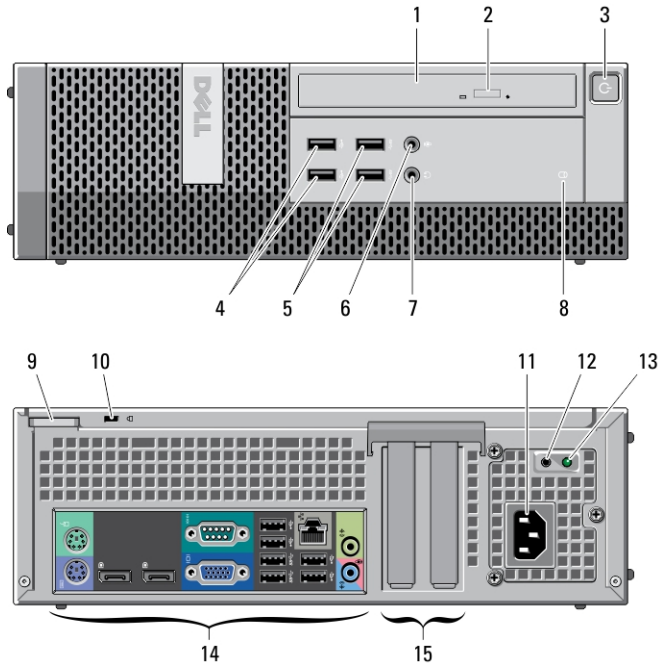

Lille formfaktor – set forfra og bagfra

Figur 3. Lille formfaktor set forfra og bagfra