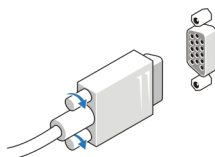

Hurtig installation

⚠ ADVARSEL: Inden du går i gang med nogen af procedurerne, som beskrives i dette afsnit, skal du læse de sikkerhedsanvisninger, der fulgte med computeren. Du kan finde flere oplysninger om best practices på www.dell.com/regulatory_compliance

✍ BEMÆRK: Visse enheder er måske ikke inkluderet, hvis du ikke bestilte dem.

1. Tilslut skærmen med kun et af følgende kabler:

Figur 5. VGA-adapter